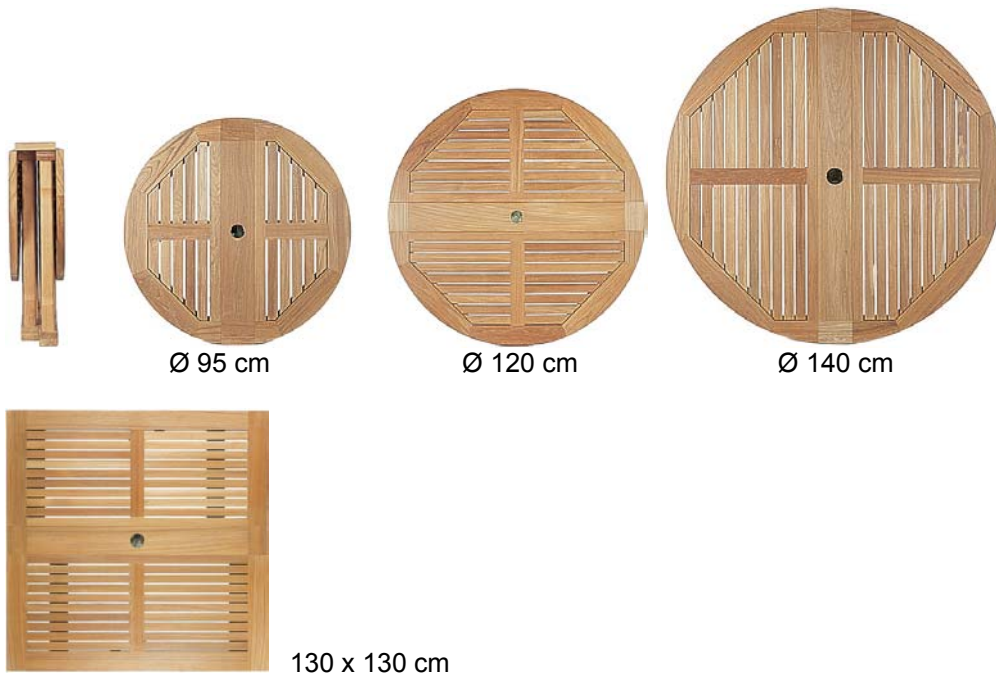

Dolphin

Preis €

Dolphin Gate-leg Round Tables

Durchmesser: 95 cm, Höhe: 73 cm, Gewicht 27 kg,	Art.-Nr. 160.9095	789,00
Durchmesser: 120 cm, Höhe: 73 cm, Gewicht 31 kg,	Art.-Nr. 160.9120	945,00
Durchmesser: 140 cm, Höhe: 73 cm, Gewicht 40 kg,	Art.-Nr. 160.9140	1195,00

Dolphin Gate-leg Square Table

Breite 130 cm, Länge: 130 cm, Höhe: 73 cm, Gewicht 43 kg,	Art.-Nr. 170.9130	1235,00

Wesentliche Merkmale:

- Seitenteile unabhängig voneinander klappbar
- Vielseitig verwendbar