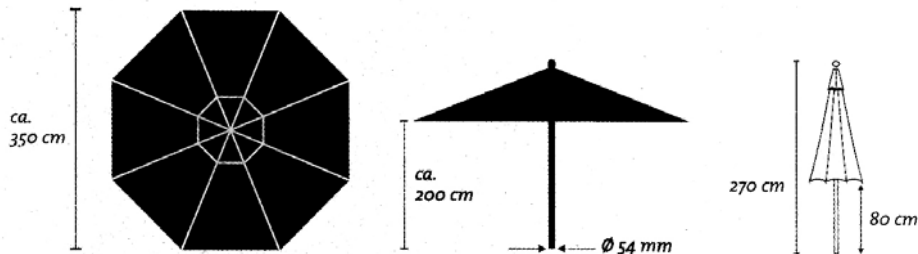

Ø 350 cm – 2x Doppelrollenaufzug

Art.-Nr.: 18N350N Natural
Art.-Nr.: 18N350G Green
Art.-Nr.: 18N350T Terracotta
Art.-Nr.: 18N350Z Black
Art.-Nr.: 18N350S Sand

395,00