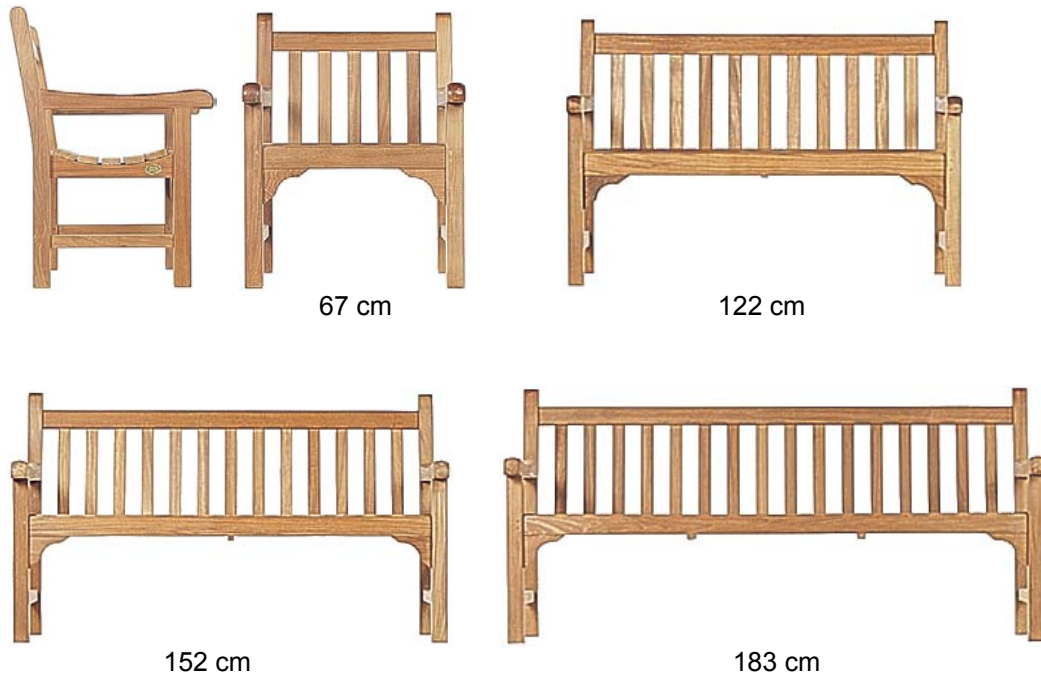

- Kindermöbel
- Die Qualität steht den „Großen“ in nichts nach
- Graverservice

Chelsea Range

Preis €

Chelsea Armlehnsessel

Breite: 61 cm, Höhe: 85 cm, Tiefe: 50 cm, Sitzhöhe: 43 cm, Gewicht 12 kg
Art.-Nr. 101.1011

299,00

Chelsea Bank 122 cm

Breite: 122 cm, Höhe: 85 cm, Tiefe: 50 cm, Sitzhöhe: 43 cm, Gewicht 17 kg
Art.-Nr. 102.1011

415,00

Chelsea Bank 155 cm

Breite: 155 cm, Höhe: 85 cm, Tiefe: 50 cm, Sitzhöhe: 43 cm, Gewicht 19 kg,
Art.-Nr. 103.1011

460,00

Wesentliche Merkmale:

- Klassischer Englischer Entwurf
- Exzellentes Preis-/Leistungs-Verhältnis
- Relativ geringes Gewicht

Evenhurst Range

Preis €

Evenhurst Armlehnsessel

Breite: 67 cm, Höhe: 89 cm, Tiefe: 51 cm, Sitzhöhe: 44 cm, Gewicht 17 kg,
Art.-Nr. 101.2010

385,00

Evenhurst Bank 122 cm

Breite: 122 cm, Höhe: 89 cm, Tiefe: 51 cm, Sitzhöhe: 44 cm, Gewicht 23 kg,
Art.-Nr. 102.2010

575,00

Evenhurst Bank 152 cm

Breite: 152 cm, Höhe: 89 cm, Tiefe: 51 cm, Sitzhöhe: 44 cm, Gewicht 26 kg,
Art.-Nr. 103.2010