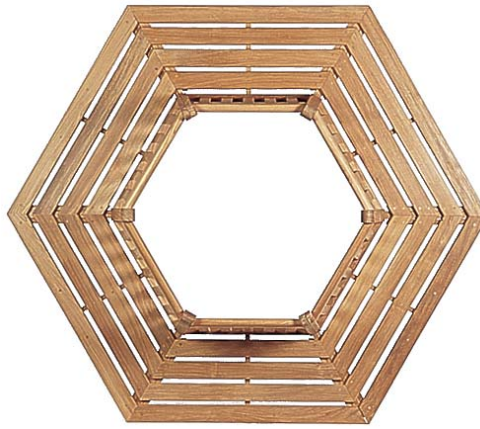

- Als Stuhl und Leiter verwendbar

Elliot

Preis €

Elliot Sport Benches

Breite: 36 cm, Länge: 75 cm, Höhe: 43 cm, Gewicht 9 kg,	Art.-Nr. 101.0299	299,00
Breite: 36 cm, Länge: 120 cm, Höhe: 43 cm, Gewicht 12 kg,	Art.-Nr. 102.0299	399,00
Breite: 36 cm, Länge: 150 cm, Höhe: 43 cm, Gewicht 14 kg,	Art.-Nr. 103.0299	475,00
Breite: 36 cm, Länge: 180 cm, Höhe: 43 cm, Gewicht 16 kg,	Art.-Nr. 104.0299	525,00

Wesentliche Merkmale:

- Multifunktionale Bank

Mayfair Treeseat

Preis €

215 / 182 cm

Innen-Ø 85 cm

Mayfair Treeseat 180 Grad

Diagonale: 215 cm, Innendurchmesser: 85 cm, Sitzhöhe: 42 cm, Gewicht 30 kg
Art.-Nr. 107.2098