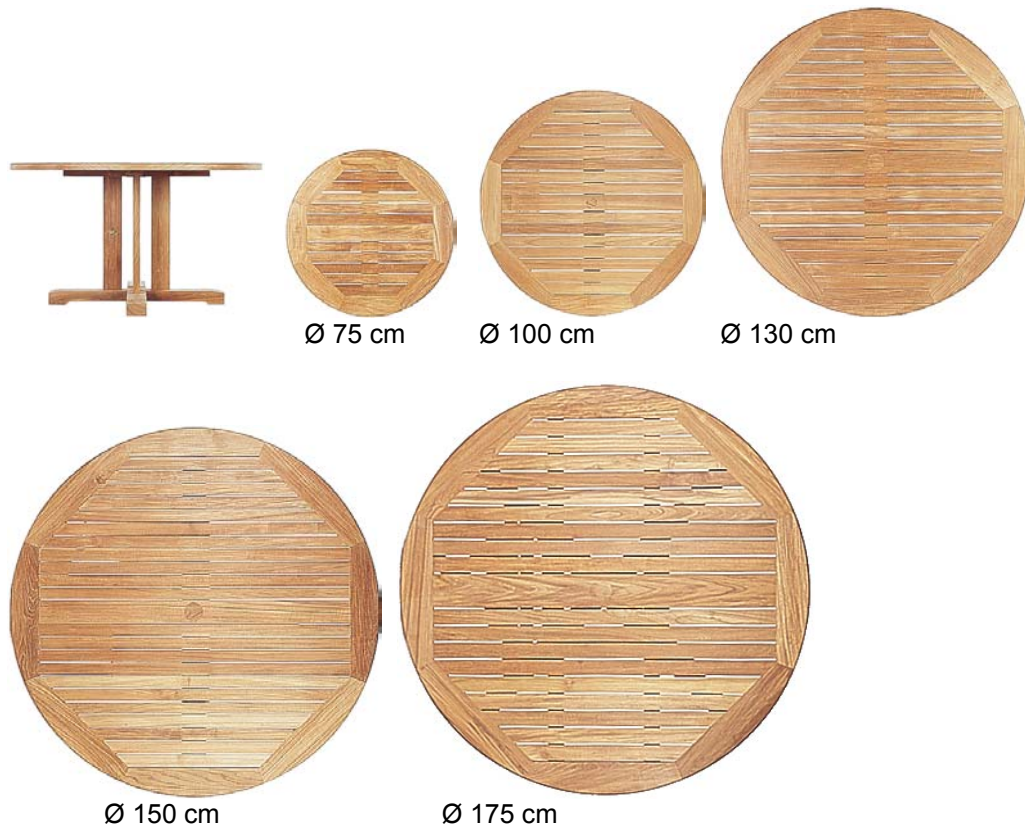

675,00

Barrington Barstool

Durchmesser: 35 cm, Höhe: 80 cm, Gewicht 8 kg, Art.-Nr. 101.0905

199,00

Wesentliche Merkmale:

- Solide Bauweise
- Als Stehtisch geeignet

Wembley

Preis €

Wembley Extensional Table

Durchmesser 132 cm (oval 198 cm), Höhe: 73 cm, Gewicht 50 kg, Art.-Nr. 125.1320

1675,00

Wesentliche Merkmale:

- Solide Bauweise
- Verlängerungsteil im Butterfly-System

Warwick

Preis €

Warwick Round Tables

Durchmesser 75 cm, Höhe: 73 cm, Gewicht 17 kg,	Art.-Nr. 120.0758	475,00
Durchmesser 100 cm, Höhe: 73 cm, Gewicht 30 kg,	Art.-Nr. 120.1009	735,00
Durchmesser 130 cm, Höhe: 73 cm, Gewicht 42 kg,	Art.-Nr. 120.1309	1265,00
Durchmesser 150 cm, Höhe: 73 cm, Gewicht 49 kg,	Art.-Nr. 120.1509	1495,00
Durchmesser 175 cm, Höhe: 73 cm, Gewicht 62 kg,	Art.-Nr. 120.1759	1985,00

Wesentliche Merkmale:

- Solide Bauweise
- Tischplatte 38 mm

Harwich

Preis €

165 x 90 cm

190 x 90 cm

Harwich Oval Table

Breite: 90 cm, Länge: 165 cm, Höhe: 73 cm, Gewicht 38 kg, Art.-Nr. 120.1659 1125,00