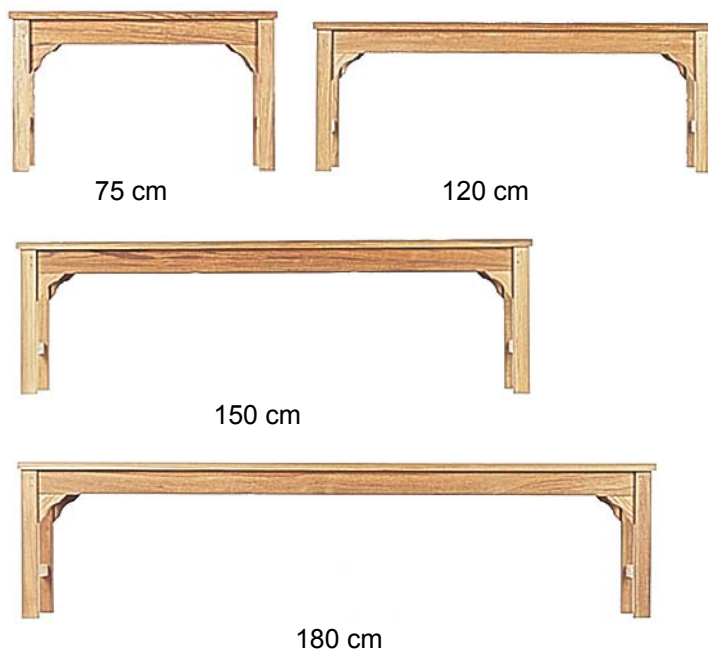

Wesentliche Merkmale:

- Beistelltisch oder Kaffeetisch

Dart	Preis €
 <p data-bbox="389 551 491 582">Ø 46 cm</p>	
<p data-bbox="188 611 411 642">Dart Round Table</p> <p data-bbox="411 642 1241 672">Durchmesser 46 cm, Höhe: 38 cm, Gewicht 7 kg, Art.-Nr. 131.0463</p>	199,00
<p data-bbox="188 734 485 766">Wesentliche Merkmale:</p> <ul data-bbox="236 768 427 795" style="list-style-type: none"> <li data-bbox="236 768 427 795">• Beistelltisch 	
Warwick	Preis €
 <p data-bbox="277 1249 421 1281">Höhe 41 cm</p> <p data-bbox="734 1249 836 1281">Ø 41 cm</p>	
<p data-bbox="188 1346 644 1377">Warwick Low Table (Baby Warwick)</p> <p data-bbox="395 1377 1241 1406">Durchmesser 75 cm, Höhe: 41 cm, Gewicht 15 kg, Art.-Nr. 131.0758</p>	459,00
<p data-bbox="188 1440 485 1471">Wesentliche Merkmale:</p> <ul data-bbox="236 1473 427 1500" style="list-style-type: none"> <li data-bbox="236 1473 427 1500">• Beistelltisch 	

Special Seats

Library Step

Preis €

44 / 88 cm

Library Chair/Steps

Leiterhöhe: 88cm, Sitzhöhe: 44 cm, Gewicht 10 kg, Art.-Nr. 190.0001

445,00

Wesentliche Merkmale:

- Als Stuhl und Leiter verwendbar

Elliot

Preis €

Elliot Sport Benches

Breite: 36 cm, Länge: 75 cm, Höhe: 43 cm, Gewicht 9 kg,	Art.-Nr. 101.0299	299,00
Breite: 36 cm, Länge: 120 cm, Höhe: 43 cm, Gewicht 12 kg,	Art.-Nr. 102.0299	399,00
Breite: 36 cm, Länge: 150 cm, Höhe: 43 cm, Gewicht 14 kg,	Art.-Nr. 103.0299	475,00
Breite: 36 cm, Länge: 180 cm, Höhe: 43 cm, Gewicht 16 kg,	Art.-Nr. 104.0299	525,00

Wesentliche Merkmale:

- Multifunktionale Bank

Mayfair Treeseat

Preis €

215 / 182 cm

Innen-Ø 85 cm

Mayfair Treeseat 180 Grad

Diagonale: 215 cm, Innendurchmesser: 85 cm, Sitzhöhe: 42 cm, Gewicht 30 kg
Art.-Nr. 107.2098