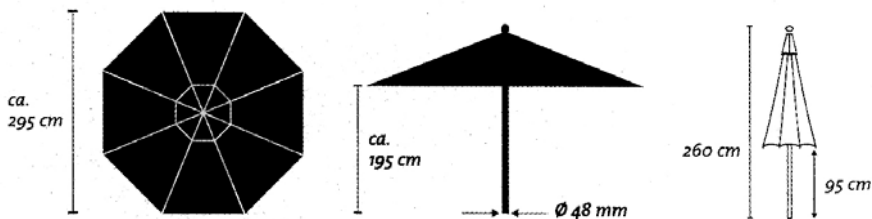

Sonnenschirme und Schirmständer

Cortina Sunstopper Collection

Preis €

Wesentliche Merkmale:

- Sehr günstiges Preis-/Leistungsverhältnis
- 6 verschiedene Abmessungen
- Alle Holzteile 2-fach behandelt
- Bespannungsmaterial aus scotchgard-behandeltem Polyacrylgewebe
- Zirkulationshaube gegen Stauwärme und Windauftrieb
- Leichtes Aufspannen mittels Zugkordel über Messinglaufrollen
- Messingstift zur Arretierung und als Aufhänger für Zugkordel
- Bespannung kann durch Lösen von Messingschrauben entfernt werden

Ø 300 cm – 1x Doppelrollenaufzug

Art.-Nr.: 18N300N Natural
Art.-Nr.: 18N300G Green
Art.-Nr.: 18N300T Terracotta
Art.-Nr.: 18N300Z Black
Art.-Nr.: 18N300S Sand

289,00