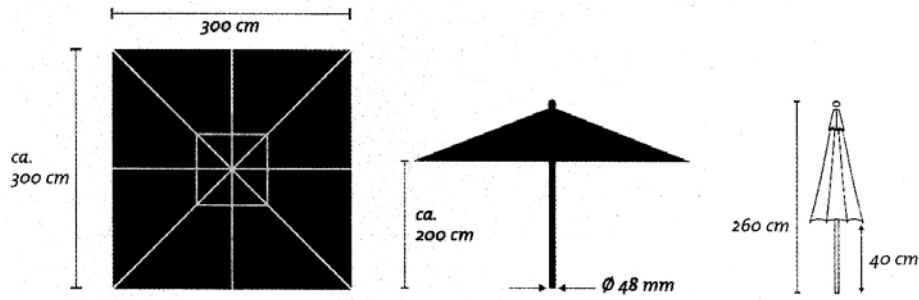

Cortina Sunstopper Collection

Preis €

300 x 300 cm – 2x Doppelrollenaufzug

- Art.-Nr.: 18N3030N Natural
- Art.-Nr.: 18N3030G Green
- Art.-Nr.: 18N3030T Terracotta
- Art.-Nr.: 18N3030Z Black
- Art.-Nr.: 18N3030S Sand

359,00